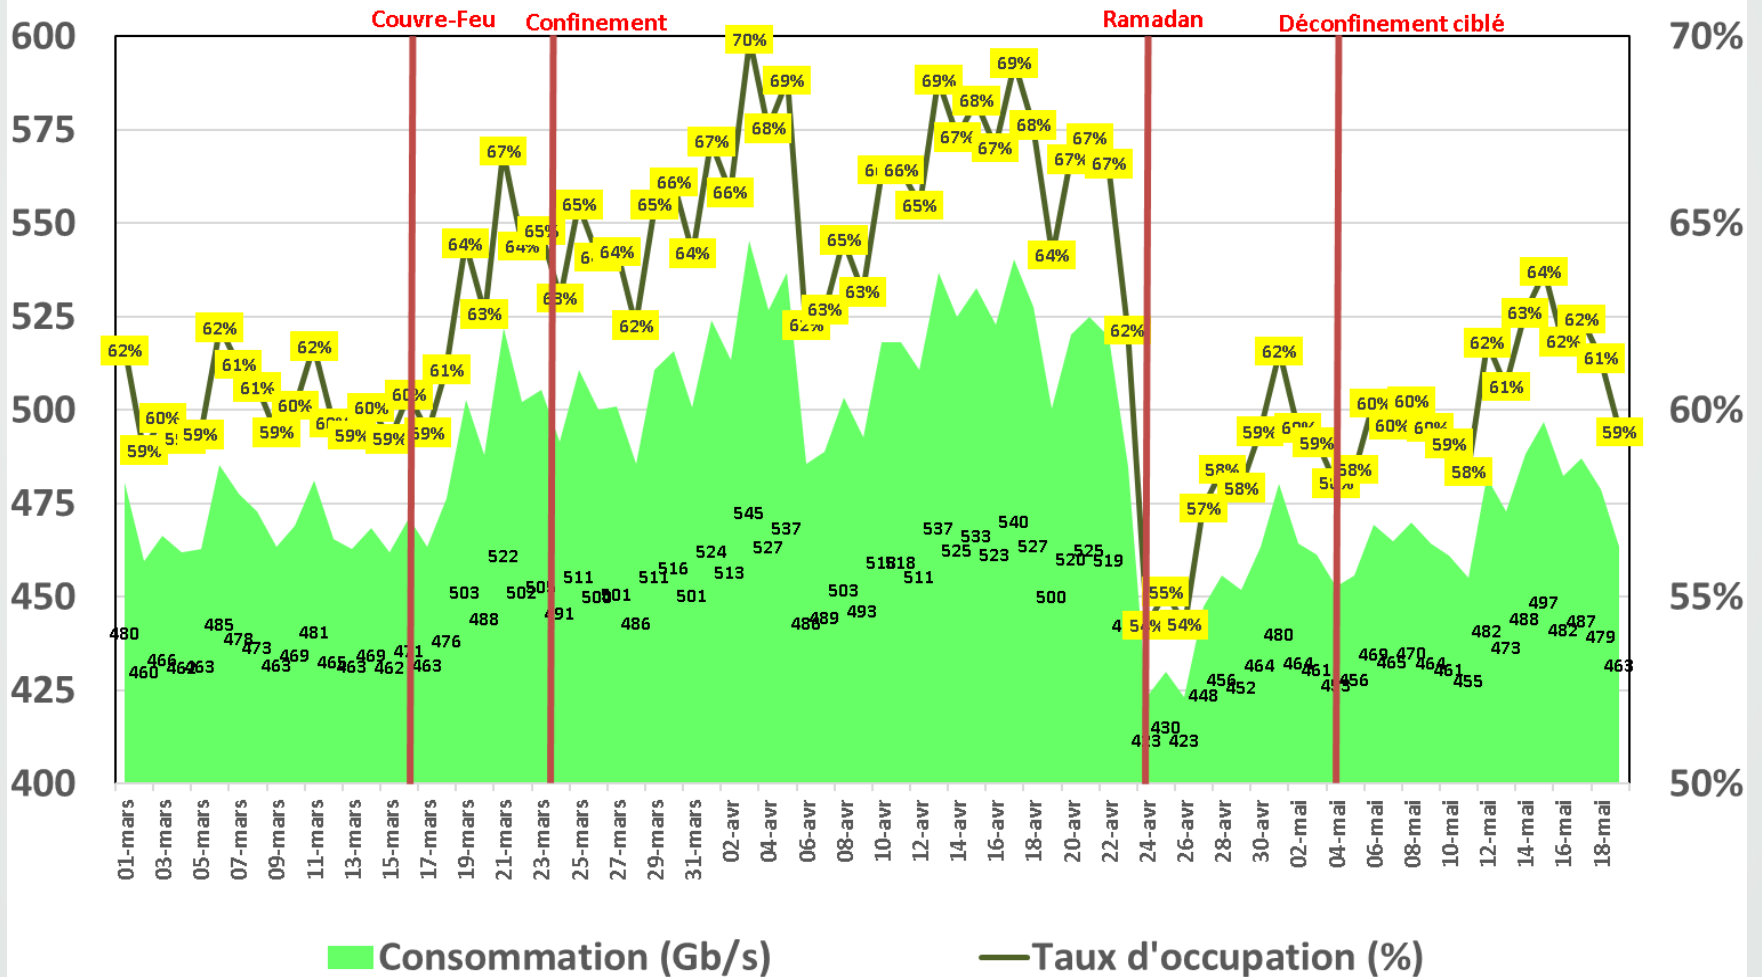

Bande Passante Internationale