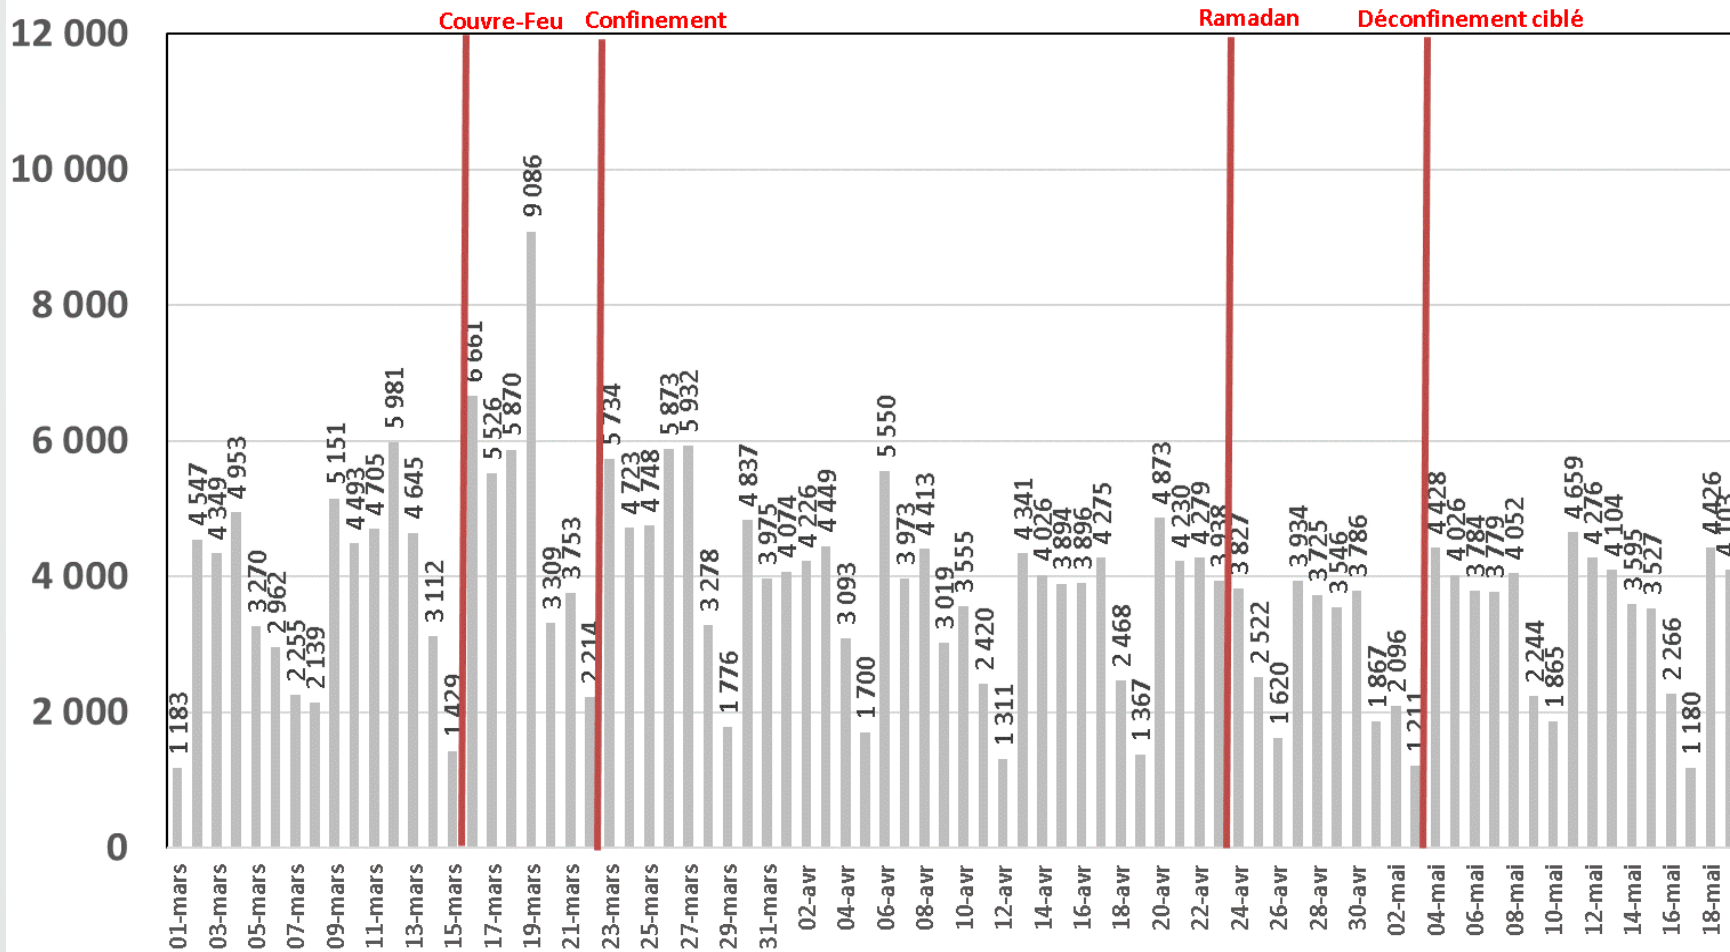

Evolution quotidienne du trafic ADSL, VDSL et Fo en To

Traffic Data Fixe Filaire ADSL & VDSL & FO (To)

Evolution quotidienne du trafic ADSL en To

Traffic Data sur ADSL (To)

Evolution quotidienne du trafic VDSL en To

Traffic Data sur VDSL (To)

Evolution quotidienne du trafic Fo en To

Traffic Data sur FO (To)

Evolution quotidienne du nombre des réclamations relatives au service ADSL

Nombre de réclamations ADSL

Evolution quotidienne du trafic voix Fixe

Trafic Voix Fixe

Millions minutes