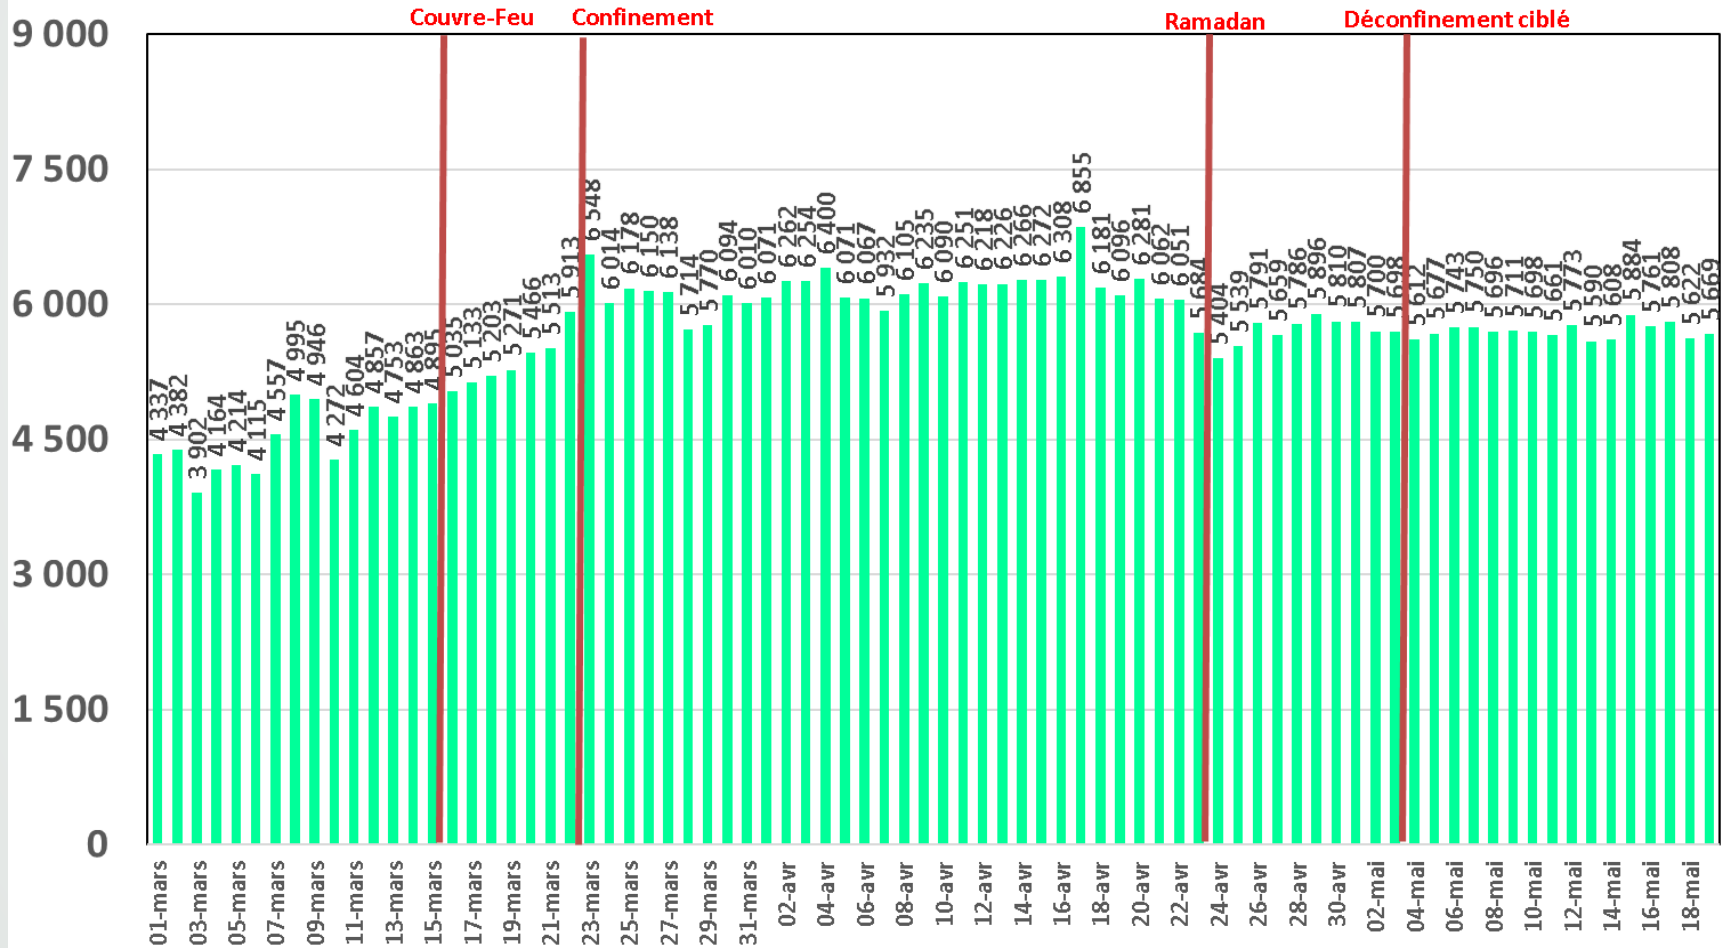

Evolution quotidienne de la bande passante internationale

Bande Passante Internationale

Evolution quotidienne de la bande passante internationale

Consommation de la Bande Passante Internationale par Opérateur (Gb/s)

Evolution quotidienne du trafic ADSL, VDSL et Fo en To

Traffic Data Fixe Filaire ADSL & VDSL & FO (To)

Evolution quotidienne du trafic ADSL en To

Traffic Data sur ADSL (To)

Evolution quotidienne du trafic VDSL en To

Traffic Data sur VDSL (To)

Evolution quotidienne du trafic Fo en To

Traffic Data sur FO (To)

Evolution quotidienne du nombre des réclamations relatives au service ADSL

Nombre de réclamations ADSL

Evolution quotidienne du trafic voix Fixe

Trafic Voix Fixe

Millions minutes