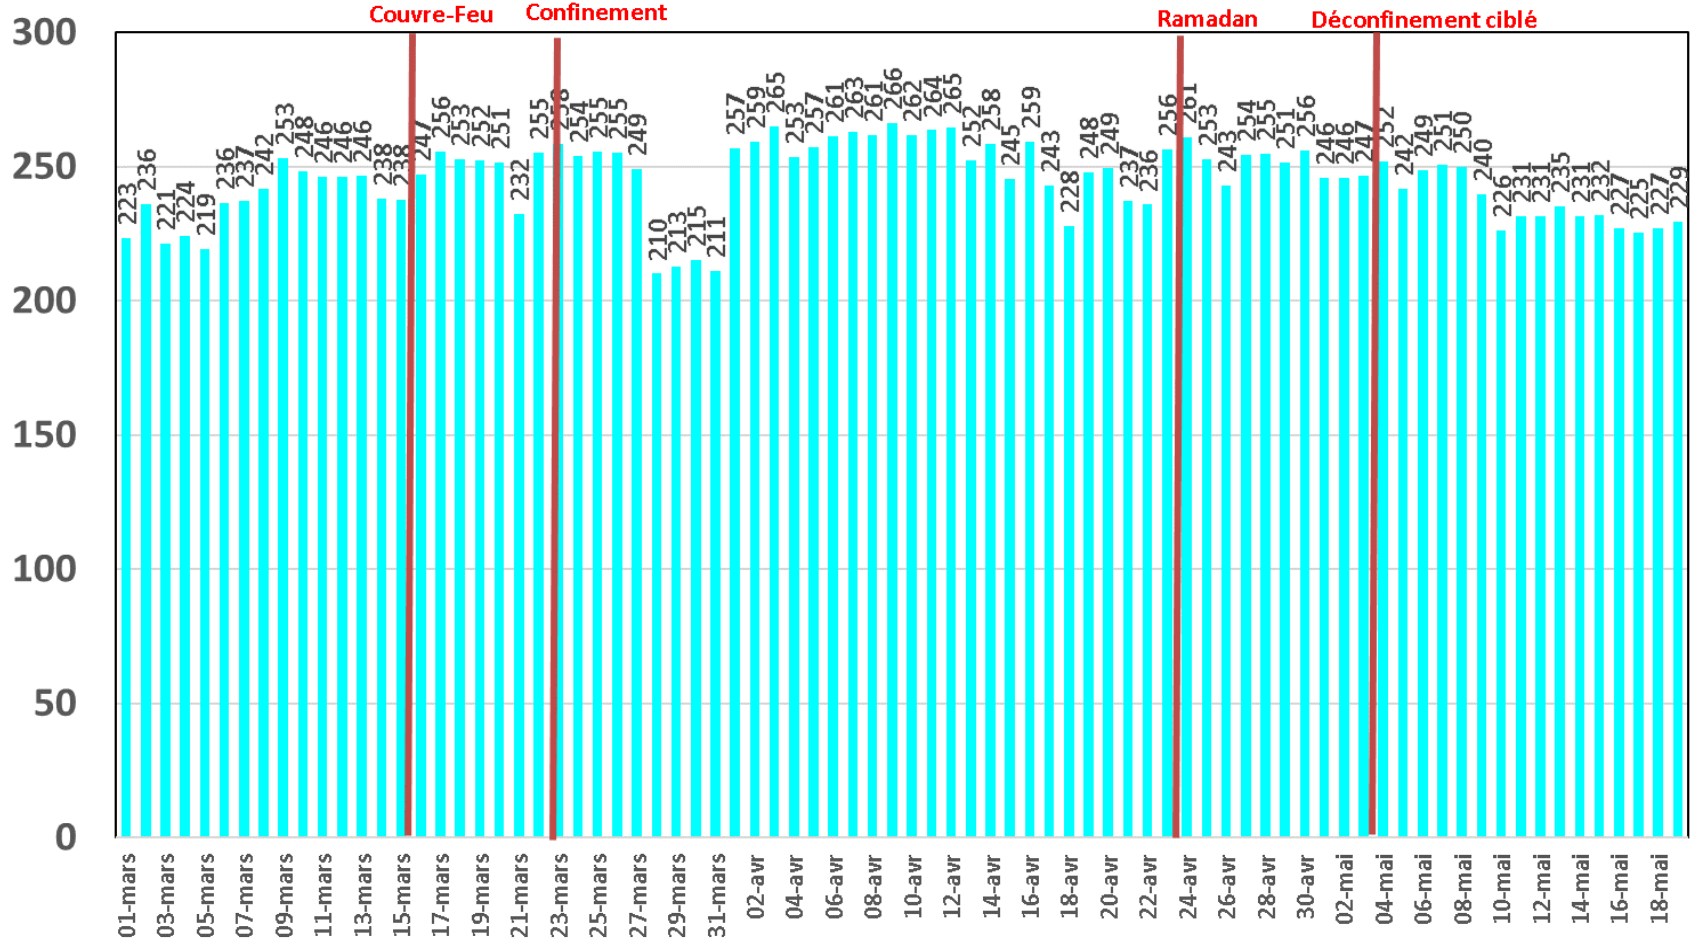

Evolution quotidienne du trafic ADSL, VDSL et Fo en To

Traffic Data Fixe Filaire ADSL & VDSL & FO (To)

Evolution quotidienne du trafic ADSL en To

Traffic Data sur ADSL (To)

Evolution quotidienne du trafic VDSL en To

Traffic Data sur VDSL (To)

Evolution quotidienne du trafic Fo en To

Traffic Data sur FO (To)

Evolution quotidienne du nombre des réclamations relatives au service ADSL

Nombre de réclamations ADSL

Evolution quotidienne du trafic voix Fixe

Trafic Voix Fixe

Millions minutes