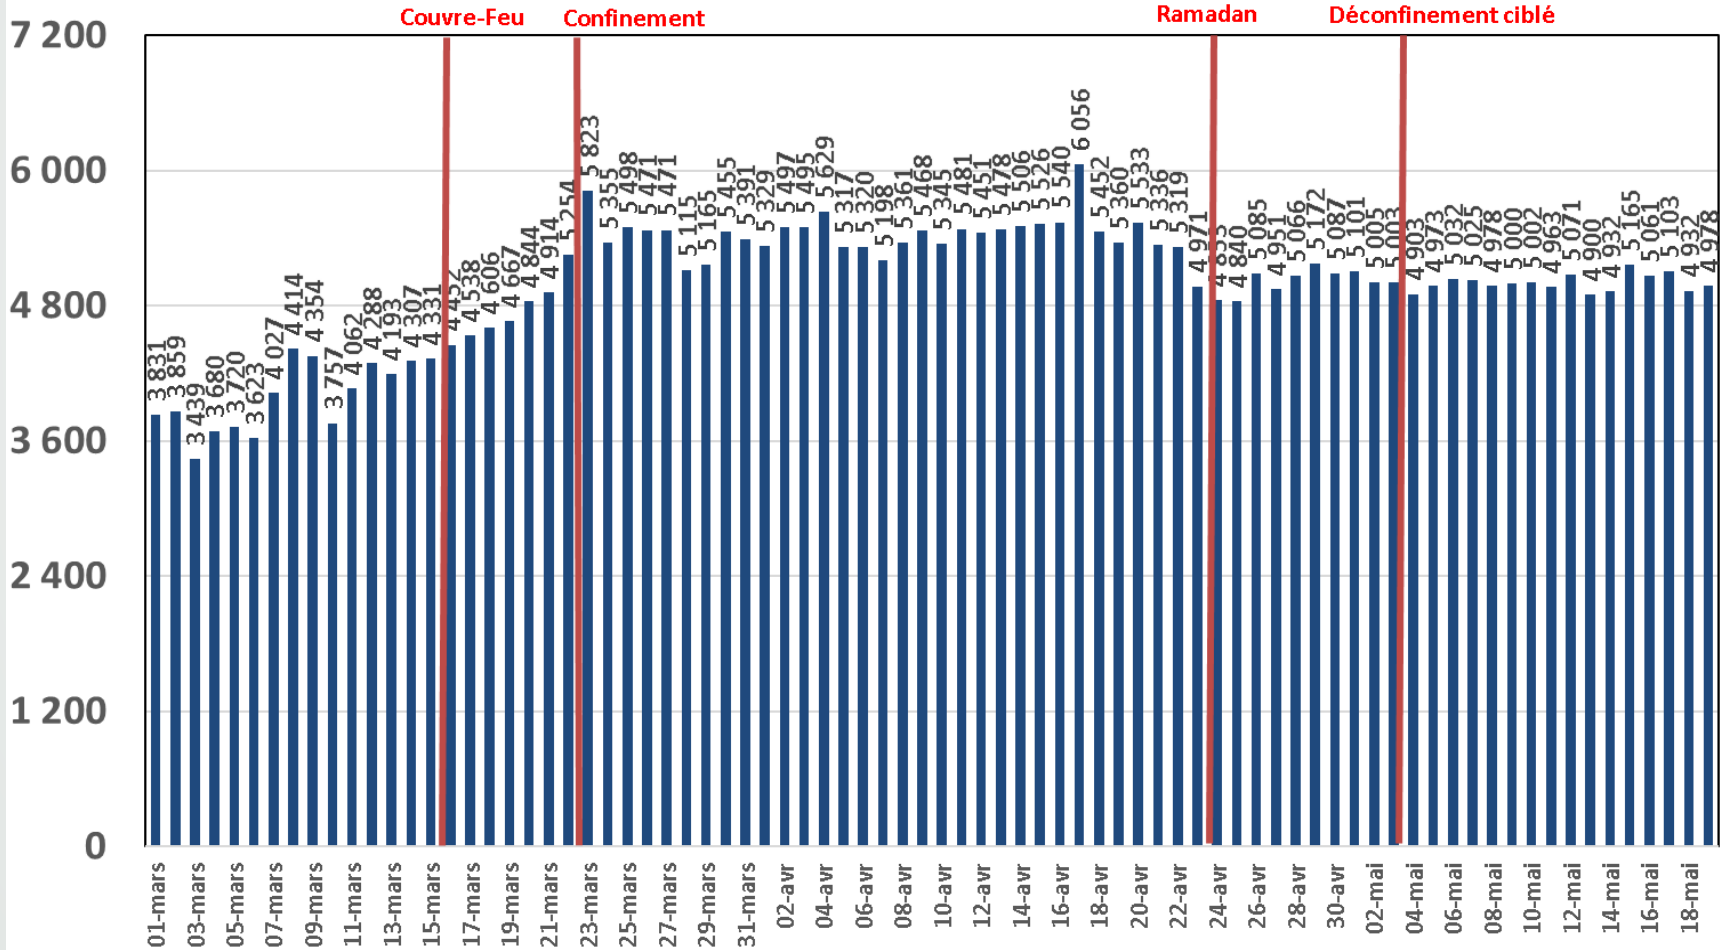

Evolution quotidienne du trafic ADSL, VDSL et Fo en To

Traffic Data Fixe Filaire ADSL & VDSL & FO (To)

Evolution quotidienne du trafic ADSL en To

Traffic Data sur ADSL (To)

Evolution quotidienne du trafic VDSL en To

Traffic Data sur VDSL (To)

Evolution quotidienne du trafic Fo en To

Traffic Data sur FO (To)

Evolution quotidienne du nombre des réclamations relatives au service ADSL

Nombre de réclamations ADSL

Evolution quotidienne du trafic voix Fixe

Trafic Voix Fixe

Millions minutes