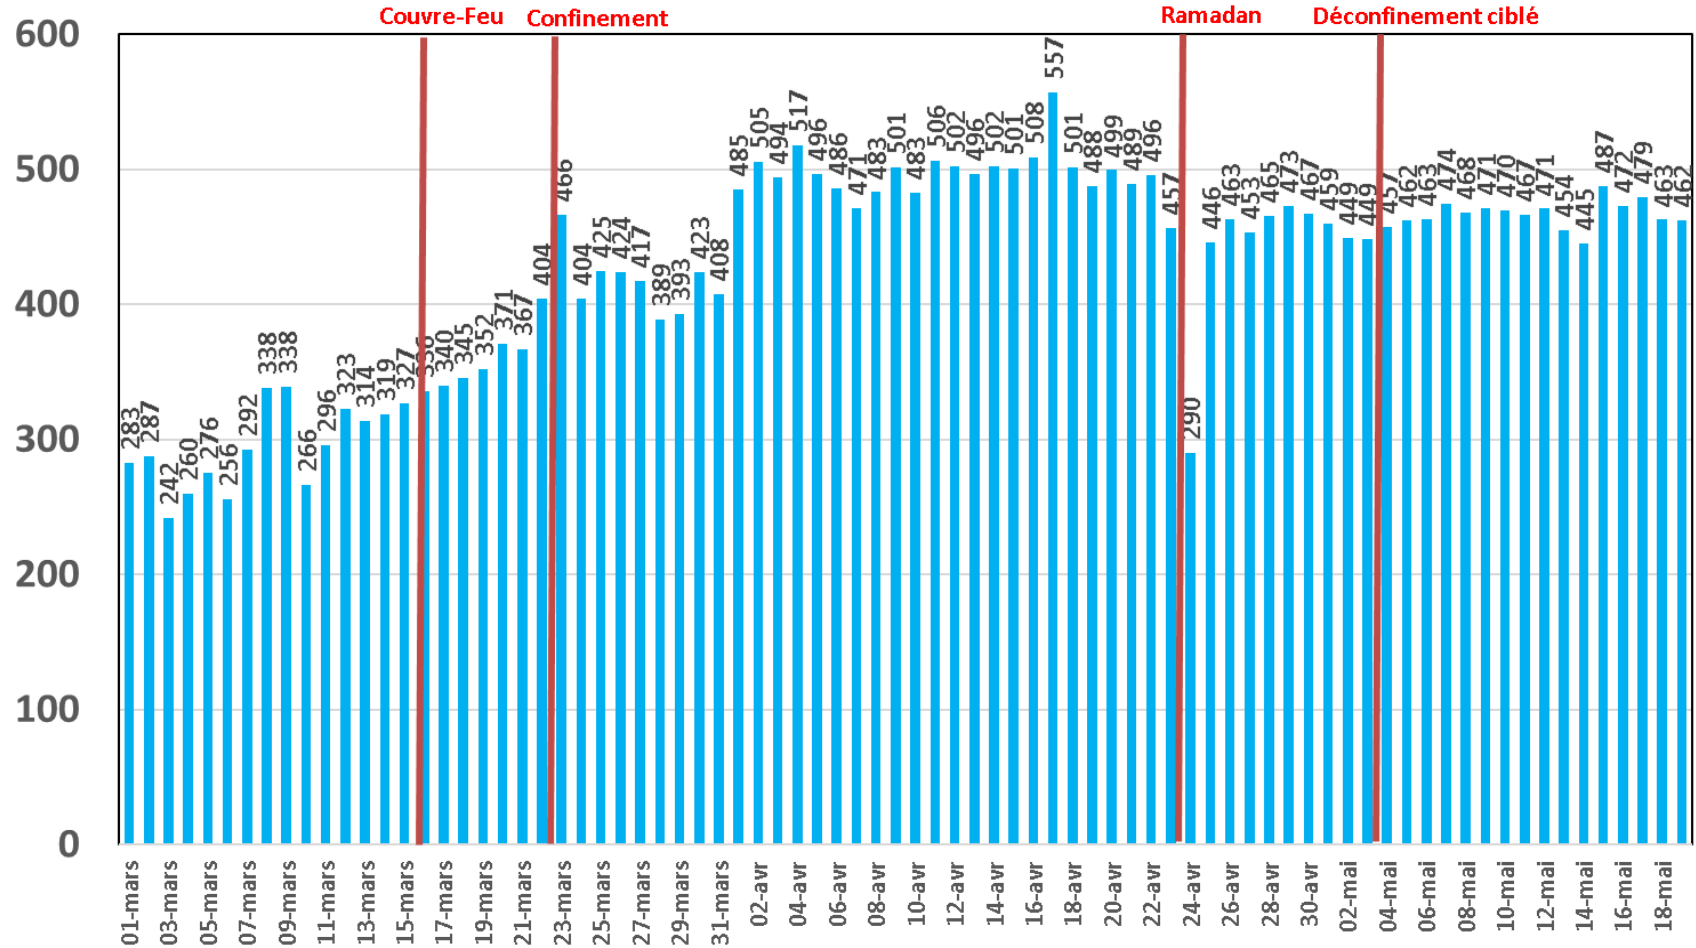

Evolution quotidienne de la bande passante internationale

Bande Passante Internationale

Evolution quotidienne de la bande passante internationale

Consommation de la Bande Passante Internationale par Opérateur (Gb/s)

Evolution quotidienne du trafic ADSL, VDSL et Fo en To

Traffic Data Fixe Filaire ADSL & VDSL & FO (To)

Evolution quotidienne du trafic ADSL en To

Traffic Data sur ADSL (To)

Evolution quotidienne du trafic VDSL en To

Traffic Data sur VDSL (To)

Evolution quotidienne du trafic Fo en To

Traffic Data sur FO (To)

Evolution quotidienne du nombre des réclamations relatives au service ADSL

Nombre de réclamations ADSL

Evolution quotidienne du trafic voix Fixe

Trafic Voix Fixe

Millions minutes