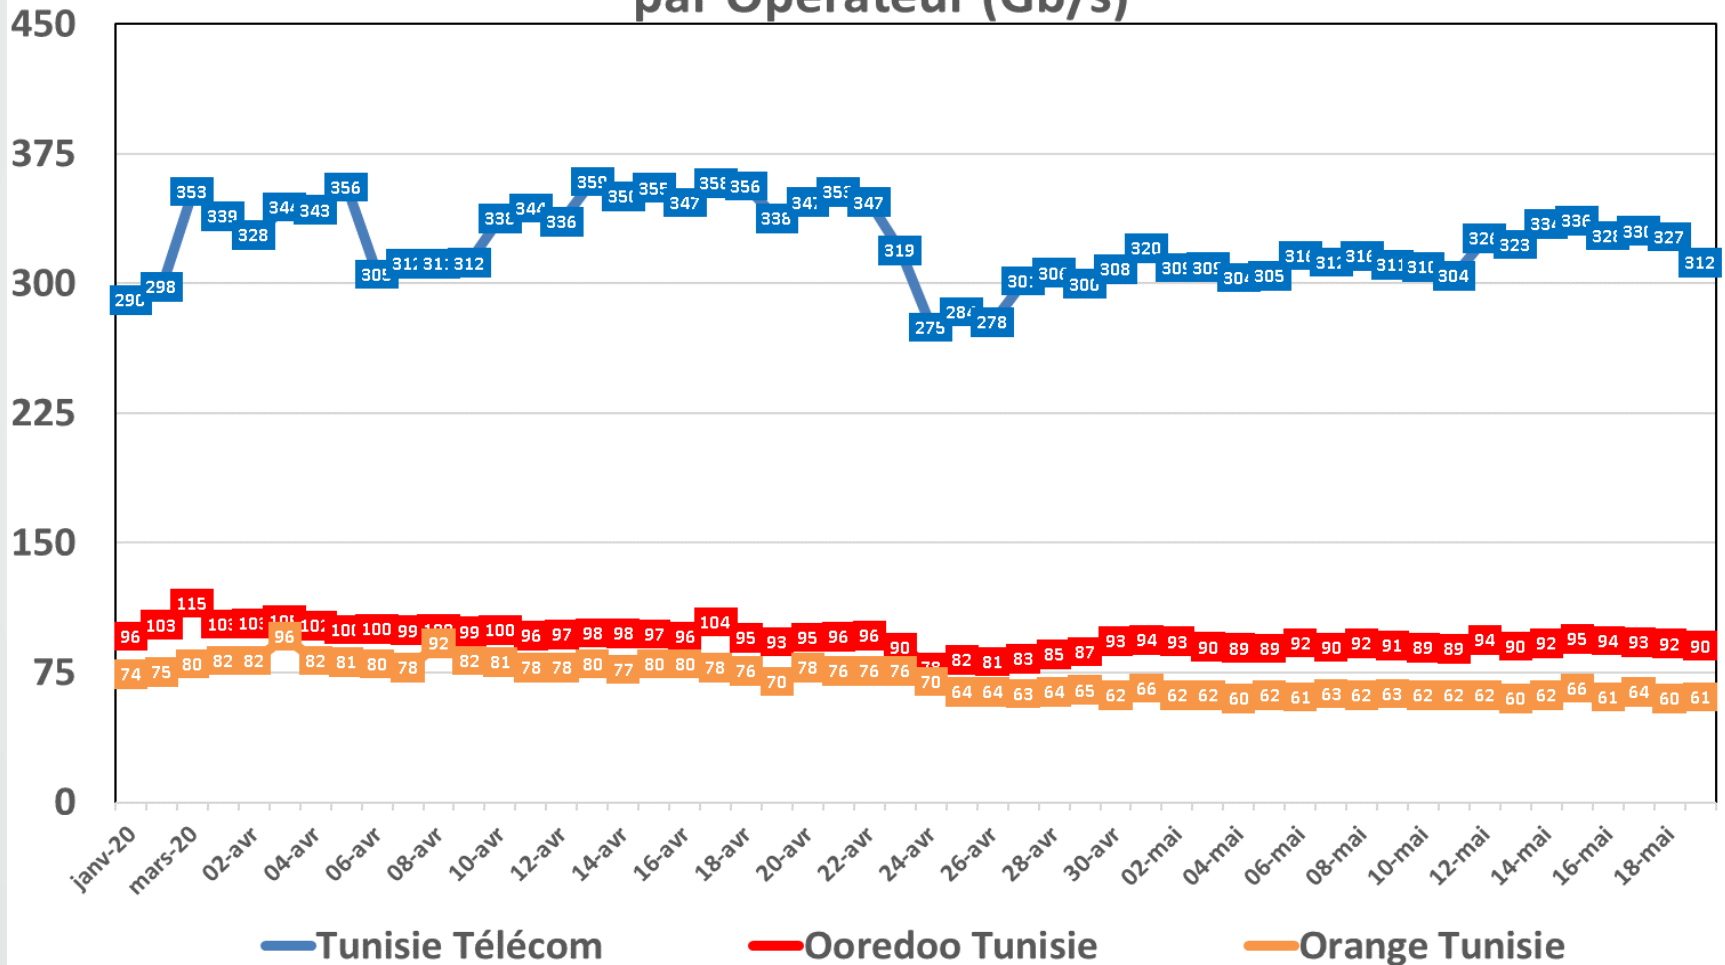

Evolution quotidienne de la bande passante internationale

Bande Passante Internationale

Evolution quotidienne de la bande passante internationale

Consommation de la Bande Passante Internationale par Opérateur (Gb/s)

Evolution quotidienne du trafic ADSL, VDSL et Fo en To

Traffic Data Fixe Filaire ADSL & VDSL & FO (To)

Evolution quotidienne du trafic ADSL en To

Traffic Data sur ADSL (To)

Evolution quotidienne du trafic VDSL en To

Trafic Voix Fixe

Millions minutes